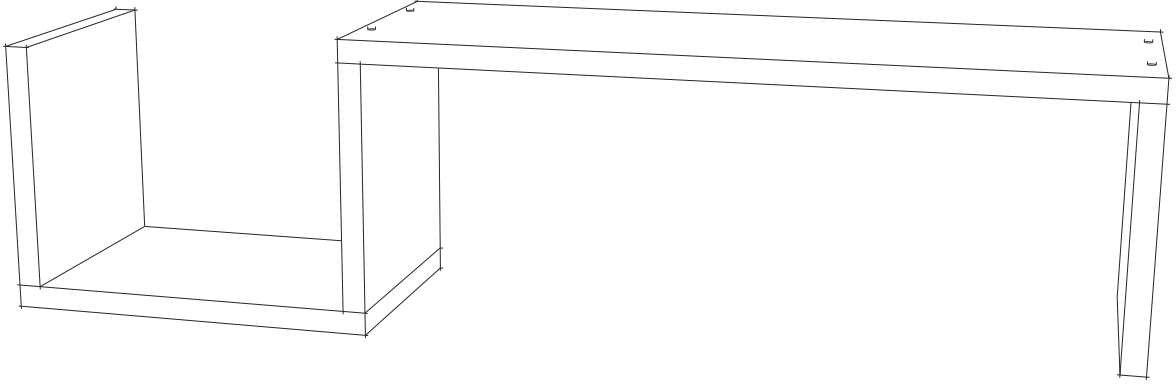

# BİENCE DUVAR RAFI

evinizin şıklığında

## MONTAJ VE KULLANIM KLAVUZU ASSEMBLY MANUEL

Bu modül iki kişi tarafından kurulmalıdır.  
This unit should be assembled by two persons.

evinizin şıklığında